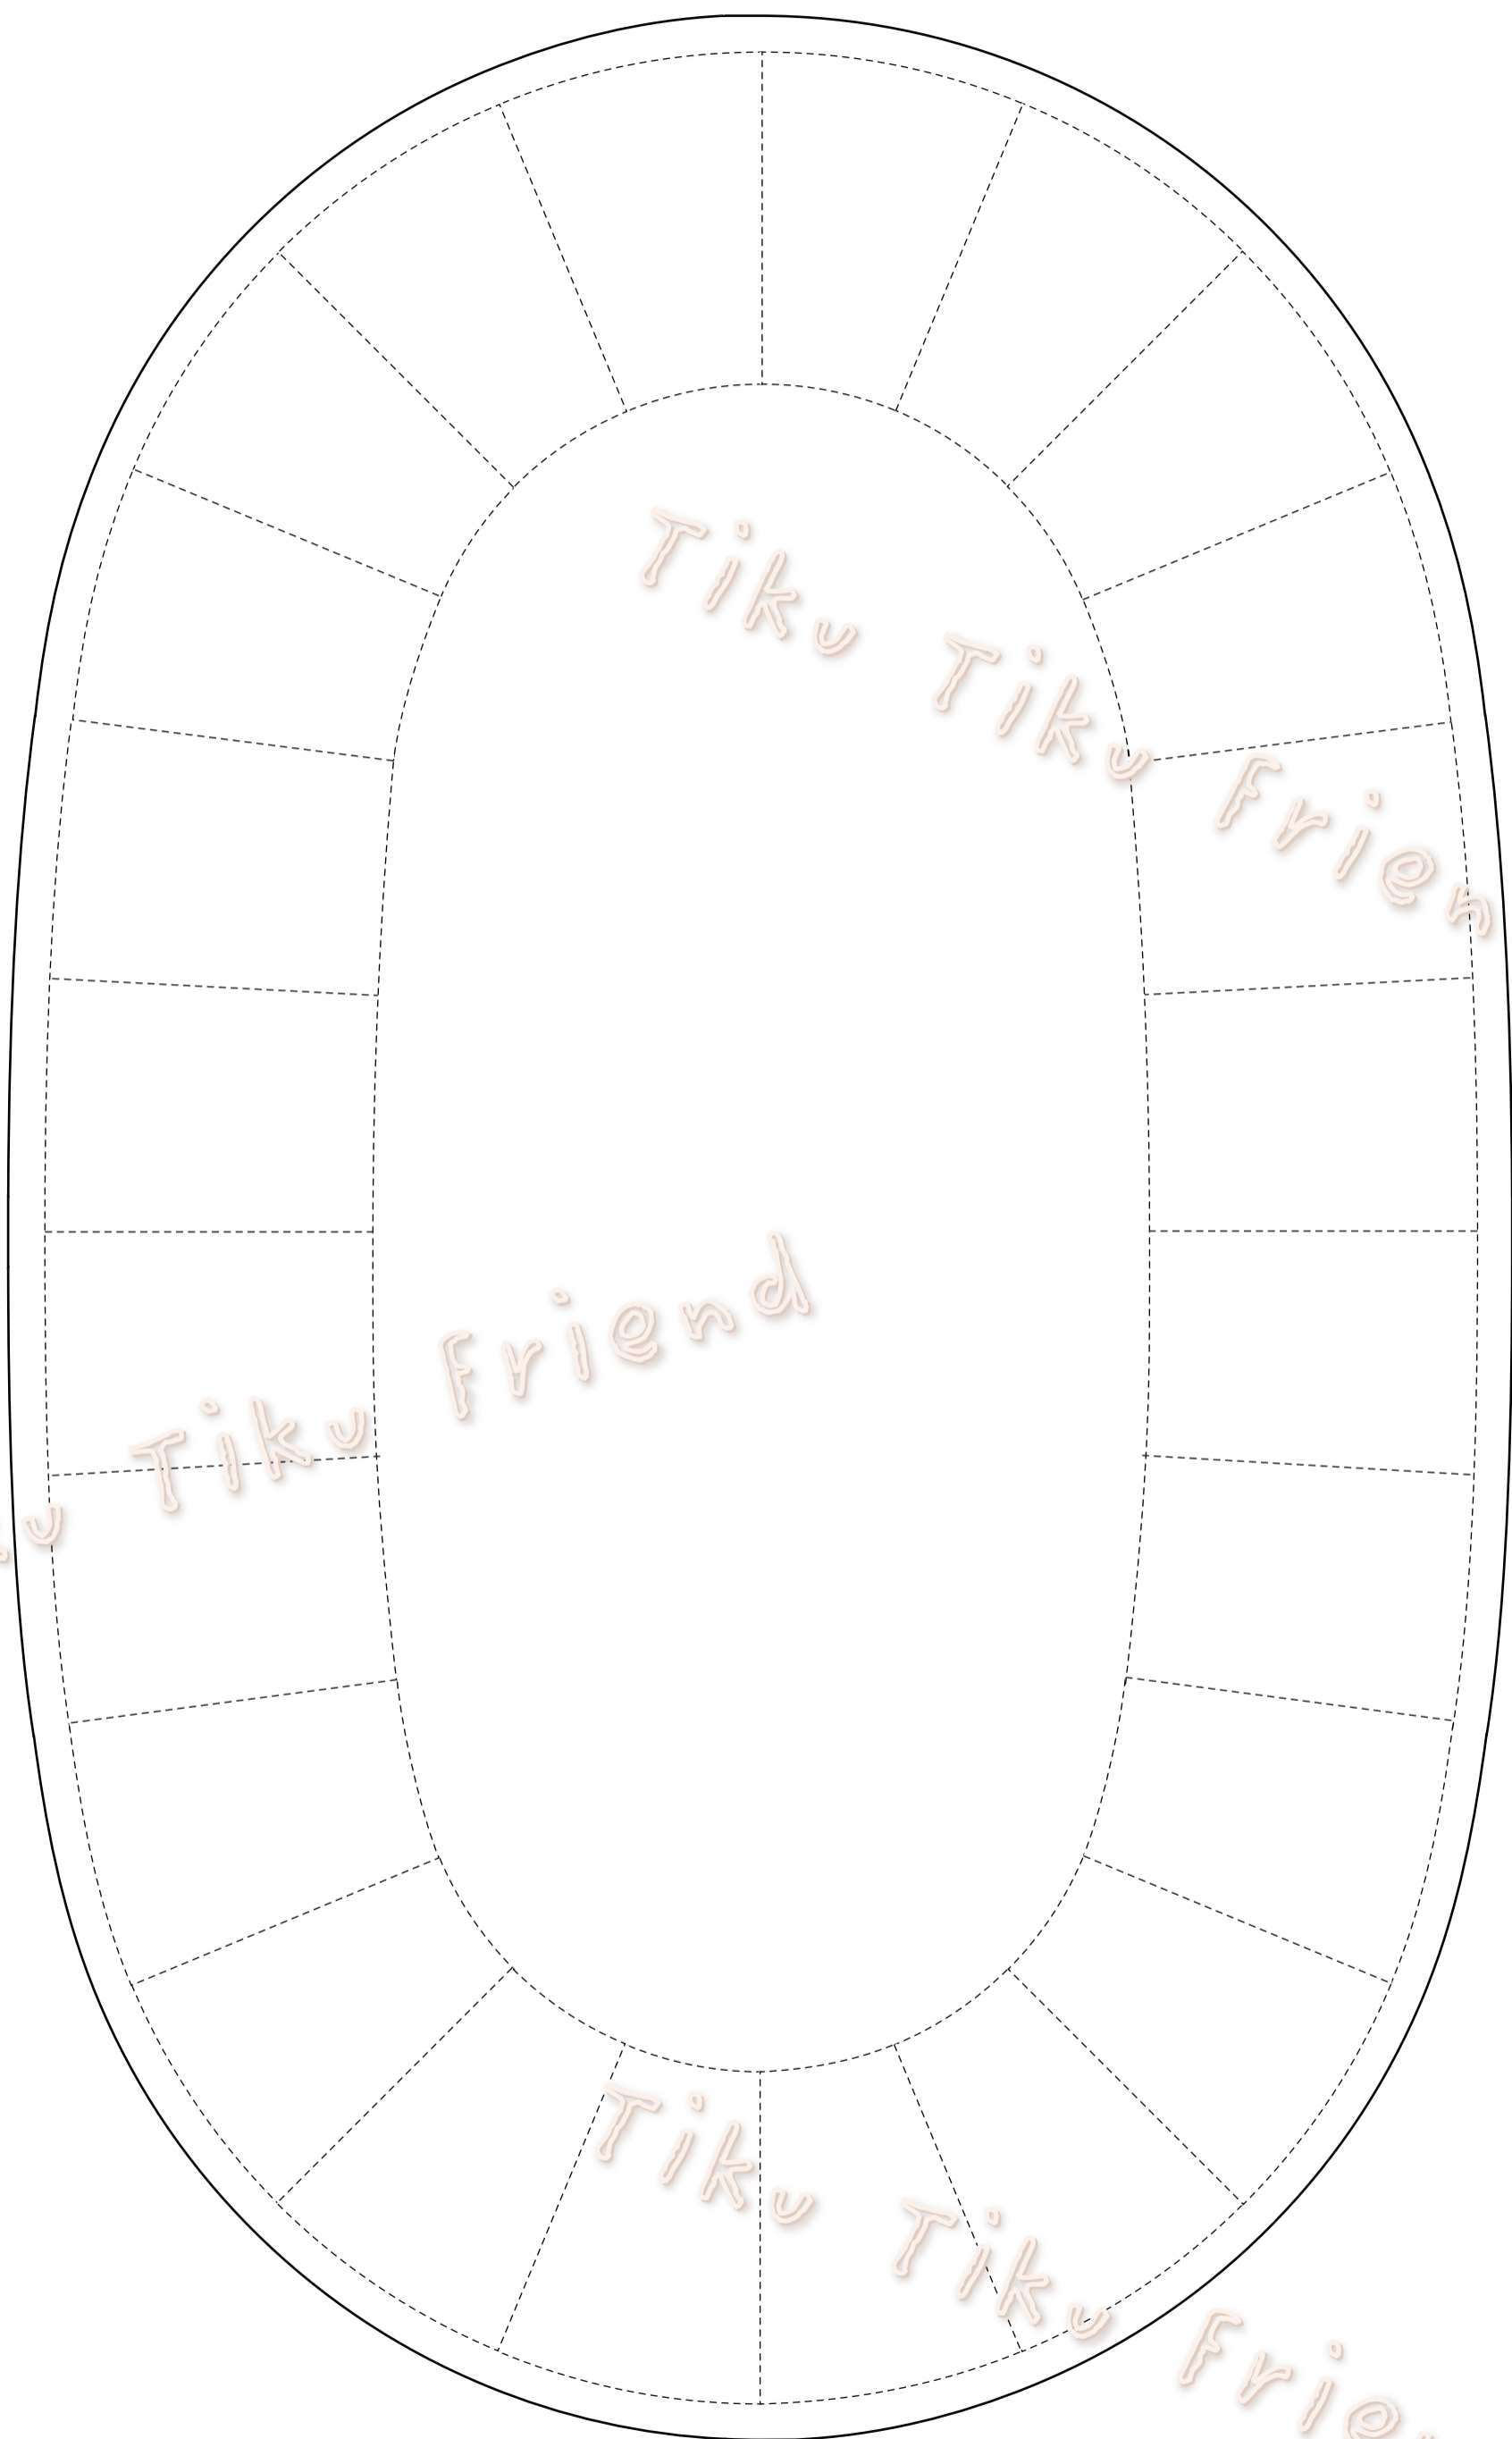

ちこちこ小物入れ プレンジ型

【実物大型紙】 A3サイズ 用紙

底の長い寸法 25cm

短い寸法 11.5cm

高さ 5.5cm

** ちくちくふれんど ** ちこちこ小物入れ プレンジ型