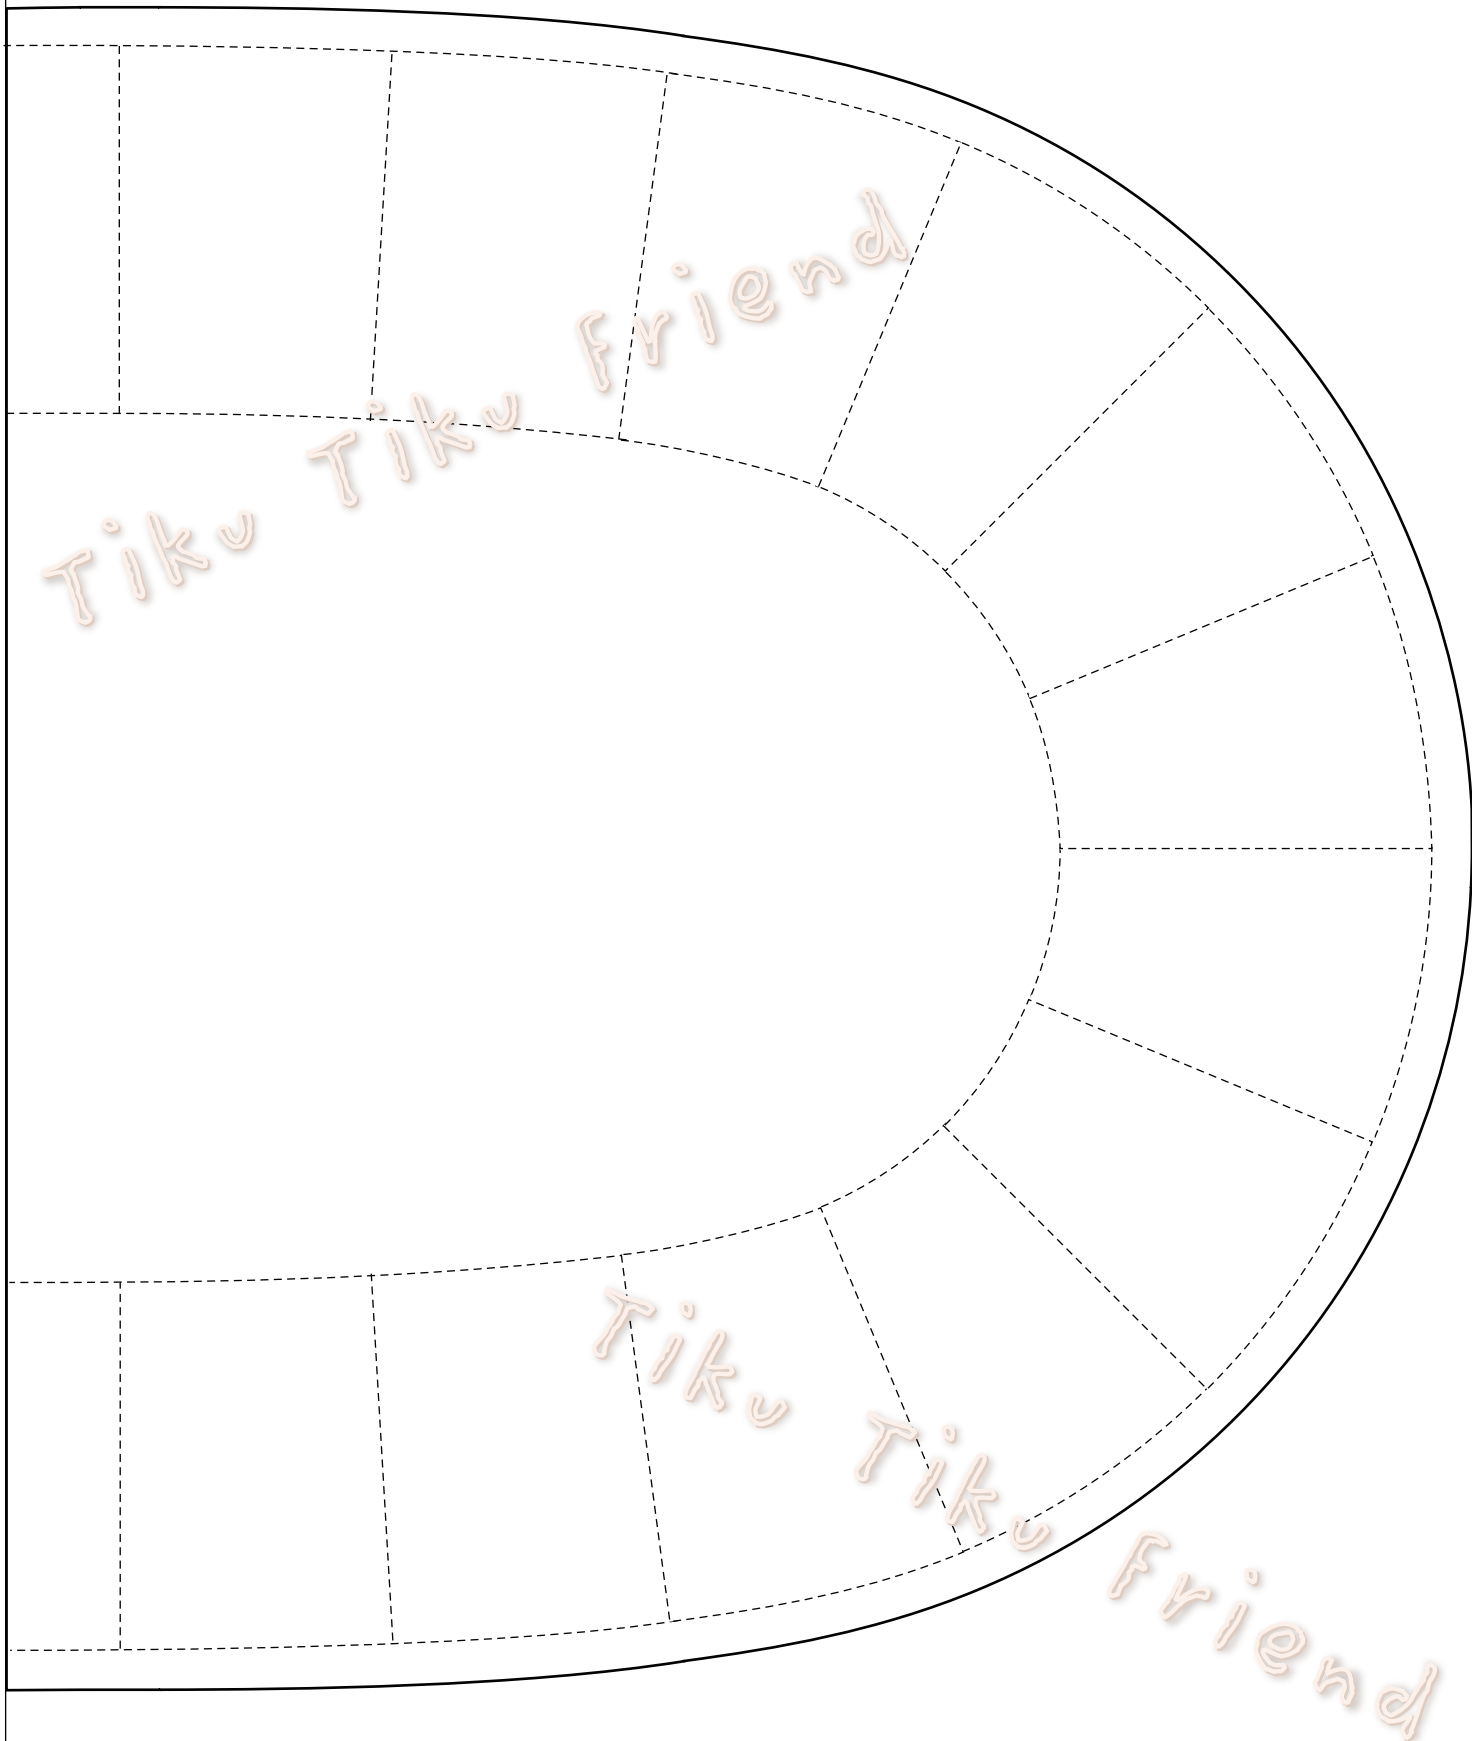

A4サイズ用紙

印刷表示 100% 要確認

もこもこ小物入れ アレンジ型

【実物大型紙】 A4サイズ 用紙 2-1

← この線でカットして  
上に貼り合わせる

← この線でカットして  
上に貼り合わせる

\*\* ちくちくふれんど \*\*

もこもこ小物入れ アレンジ型 2-1

# もこもこ 小物入れ アレンジ型

【実物大型紙】 A4サイズ 用紙 2-2

底の長い寸法 25 cm

短い寸法 11.5 cm

高さ 5.5 cm

\*\* ちくちくふれんど \*\*

もこもこ小物入れ アレンジ型 2-2

1.5cm幅のテープを貼る